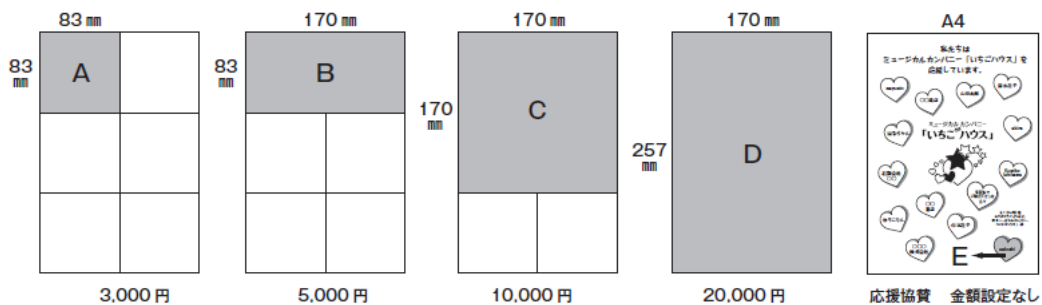

敬 具

記

ご協賛方法の詳細説明

当日発行のプログラムに掲載(※1)

協賛内容 種 類	広 告 協 賛				応援協賛
	A	B	C	D	E
サイズ(mm)	83×83	83×170	170×170	257×170	(※2)参照
料金(¥)	3,000	5,000	10,000	20,000	金額設定なし

(※1)原寸は別紙をご覧ください。

(※2)金額設定はありませんが、

500円以上の場合、希望により
会社名・個人名・ペンネーム等を
掲載させていただきます。